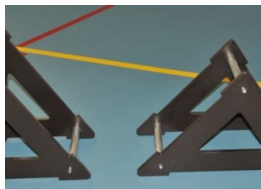

Ladder half/half

Op aanvraag

Aluminium stijl met essenhouten sporten, standaard voorzien van een beugel zodat de ladder in andere toestellen kan worden gebruikt.

Artikelnummer: 1000019

[Meer informatie en bestellen](#)

Glijbaan

Op aanvraag

Glijgoot van gelakt multiplex met essenhouten opstaande kanten, voorzien van 2 beklede beugels.

Artikelnummer: 24013

[Meer informatie en bestellen](#)

Wip/Zwiepplank kantelbok

Op aanvraag