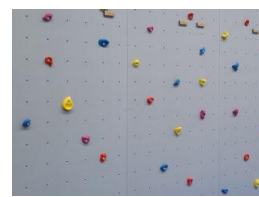

Klimgrepen €215,00 excl. btw

Set van 30 klimgrepen met bevestigingsbouten. Leverbaar in diverse modellen.

Artikelnummer: 4000755

[Meer informatie en bestellen](#)