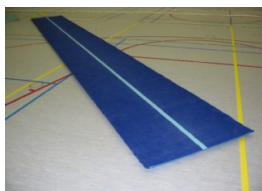

Turnmat kleuter

€192,50 excl. btw

Turnmat zonder leren hoeken met sterke pvc hoes. De onderzijde van de mat is gemaakt van blauw antislip doek.

Artikelnummer: 4416410

[Meer informatie en bestellen](#)

Lange mat 6 meter