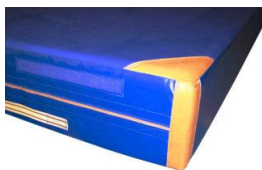

€294,00 excl. btw

Geschikt voor het vervoeren van een lichtgewicht lange mat. Staat op 4 lichtlopende zwenkwielen en heeft rondgebogen hoeken.

Artikelnummer: 4400210

[Meer informatie en bestellen](#)

Landingsmat canvas 300x200x30