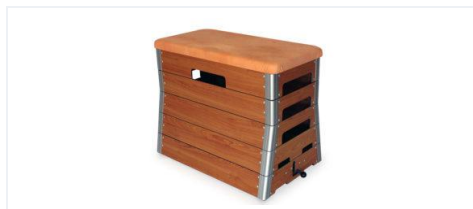

Springkast kleutermodel

€1.130,00 excl. btw

Springkast bestaande uit 5 delen, het bovenste deel met leren dek, opgebouwd uit volkern materiaal met aluminium hoekklossen.

Artikelnummer: 6800201

[Meer informatie en bestellen](#)