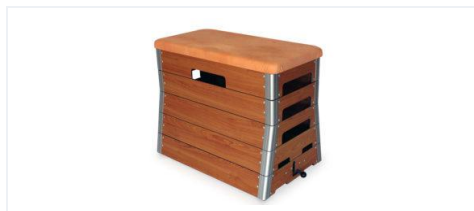

Springkast kleutermodel

€1.210,00 excl. btw

Springkast bestaande uit 5 delen, het bovenste deel met leren dek, opgebouwd uit volkern materiaal met aluminium hoekklossen.

Artikelnummer: 6800201

[Meer informatie en bestellen](#)