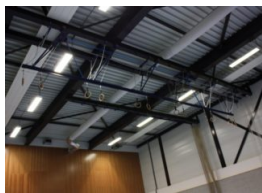

UNITSYSTEEM

Unitsysteem 6 delig met verlaging **Op aanvraag**

Unitsysteem 6-delig met verlaging, het ophijsbaar triangelsysteem reduceert een plafondhoogte van 7 meter naar 5,5 meter.

Artikelnummer: 6640010

[Meer informatie en bestellen](#)